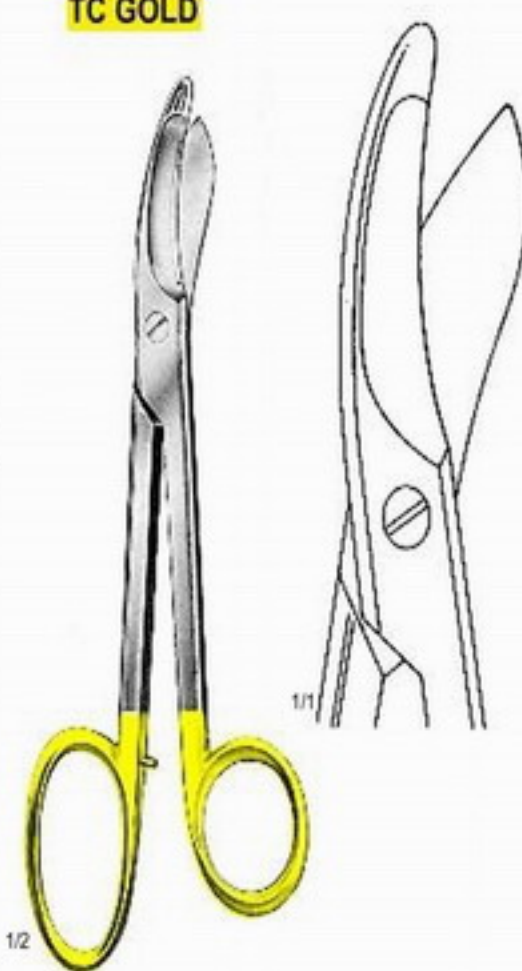

HENNING  
 PD 0114  
 28 cm

WOLF  
 PD 0118 - PD 0122

LISTER (UNIVERSAL)

PD 0133 13 cm

PD 0137 18 cm

(handle available in different colours

(die Ringe der Schere ist in verschiedenen Farben möglich)

(az olló gyűrűje különböző színekben lehetséges)

LISTER (ROUND TYPE)

PD 0141 18 cm

PD 0145 20 cm

ESMARCH  
PD 0149  
20 cm

LISTER

SC 0379 14 cm

SC 0383 18 cm

SC 0387 20 cm

TC GOLD

LISTER  
PD 0153  
18 cm

BRUNS  
PD 0155  
24 cm

LISTER (ROUND TYPE)  
PD 0159 18 cm  
PD 0163 20 cm