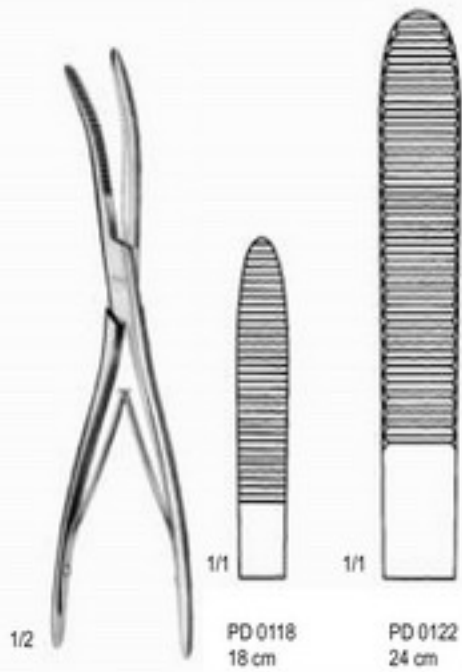

STILLE-MOD  
PD 0102 - PD 0110

1/1

PD 0102  
23 cm

1/1

PD 0106  
26 cm

1/1

PD 0110  
37 cm

Gipsztesztők és  
 t p k

HENNING  
 PD 0114  
 28 cm

WOLF  
 PD 0118 - PD 0122

LISTER (UNIVERSAL)

PD 0133 13 cm

PD 0137 18 cm

(handle available in different colours

(die Ringe der Schere ist in verschiedenen Farben möglich)

(az olló gyűrűje különböző színekben lehetséges)

LISTER (ROUND TYPE)

PD 0141 18 cm

PD 0145 20 cm

ESMARCH  
PD 0149  
20 cm

LISTER

SC 0379 14 cm

SC 0383 18 cm

SC 0387 20 cm

TC GOLD

LISTER  
PD 0153  
18 cm

BRUNS  
PD 0155  
24 cm

LISTER (ROUND TYPE)  
PD 0159 18 cm  
PD 0163 20 cm