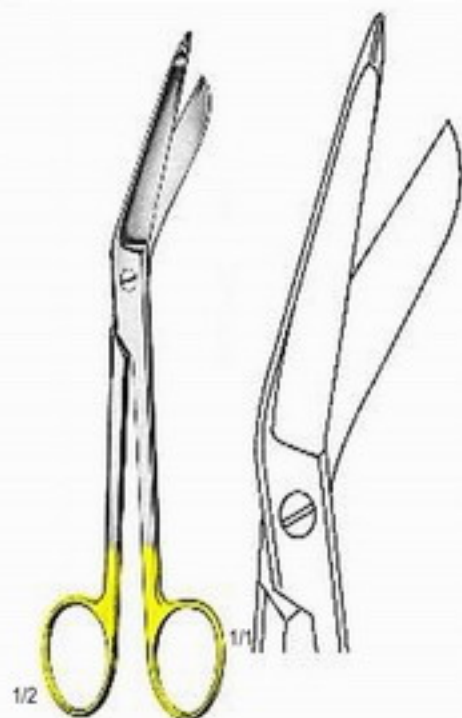

HENNING  
 PD 0114  
 28 cm

WOLF  
 PD 0118 - PD 0122

LISTER (UNIVERSAL)

PD 0133 13 cm

PD 0137 18 cm

(handle available in different colours

(die Ringe der Schere ist in verschiedenen Farben möglich)

(az olló gyűrűje különböző színekben lehetséges)

LISTER (ROUND TYPE)

PD 0141 18 cm

PD 0145 20 cm

ESMARCH  
PD 0149  
20 cm

LISTER

SC 0379 14 cm

SC 0383 18 cm

SC 0387 20 cm

TC GOLD

LISTER  
PD 0153  
18 cm

BRUNS  
PD 0155  
24 cm

LISTER (ROUND TYPE)  
PD 0159 18 cm  
PD 0163 20 cm