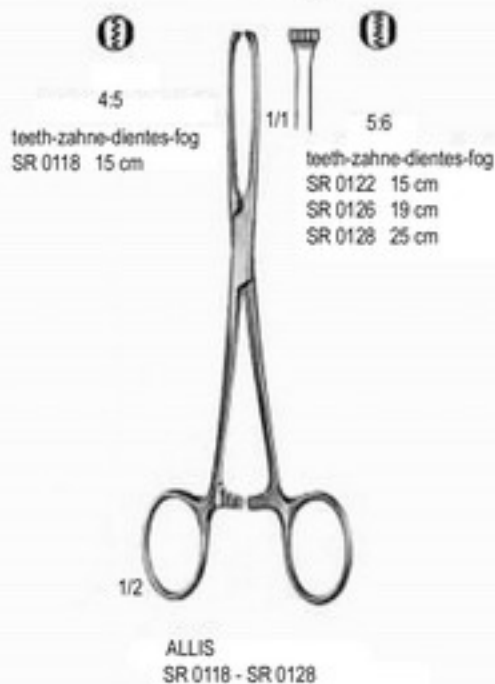

Szövet-, szervfogó

Szövet-, szervfogó

BABCOCK
SR 0142 - SR 0154DUVAL
SR 0158 - SR 0170

Intestinal Clamp Forceps
Darmklemmen
Pinzas-Clamps Intestinales

Bélfogók

SR

SR 0174 21 cm
SR 0178 23 cm

MAYO-ROBSON
SR 0174 - SR 0179

1/1

SR 0175 21 cm
SR 0179 23 cm

1/1

SR 0182 21 cm
SR 0186 23 cm

1/1

SR 0183 21 cm
SR 0187 23 cm

DOYEN
SR 0182 - SR 0187

SR

Intestinal and Stomach Clamps
Darm und Magenquetschklemmen
Pinzas-Clamps Intestinales Y Estomacales

Bél- és gyomorfogó

KOCHER
SR 0190 - SR 0198

KOCHER
SR 0191 - SR 0199

Bél- és gyomorfogó

PAYR-BABY
SR 0202
15 cm

PAYR
SR 0206 - SR 0214

SR 0206
21 cm

SR 0210
29 cm

SR 0214
35 cm