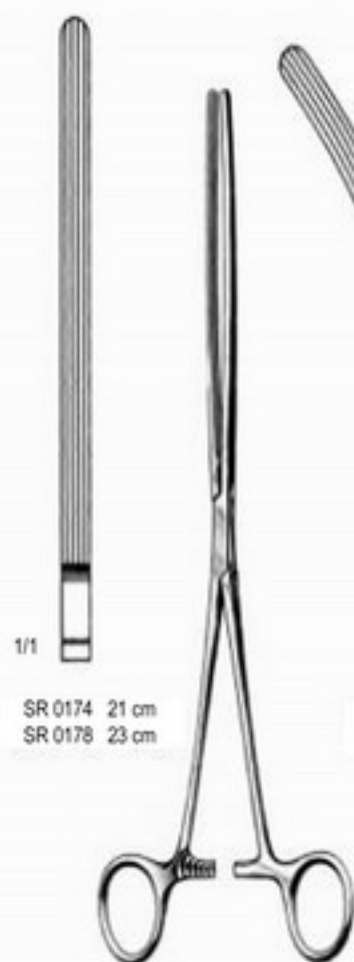

Szövet-, szervfogó

Szövet-, szervfogó

BABCOCK
SR 0142 - SR 0154DUVAL
SR 0158 - SR 0170

Intestinal Clamp Forceps
Darmklemmen
Pinzas-Clamps Intestinales

Bélfogók

SR

SR 0174 21 cm
SR 0178 23 cm

MAYO-ROBSON
SR 0174 - SR 0179

1/1

SR 0175 21 cm
SR 0179 23 cm

1/1

SR 0182 21 cm
SR 0186 23 cm

1/1

SR 0183 21 cm
SR 0187 23 cm

DOYEN
SR 0182 - SR 0187

SR

Intestinal and Stomach Clamps
Darm und Magenquetschklemmen
Pinzas-Clamps Intestinales Y Estomacales

Bél- és gyomorfogó

KOCHER
SR 0190 - SR 0198

KOCHER
SR 0191 - SR 0199

Bél- és gyomorfogó

PAYR-BABY
SR 0202
15 cm

PAYR
SR 0206 - SR 0214

SR 0206
21 cm

SR 0210
29 cm

SR 0214
35 cm