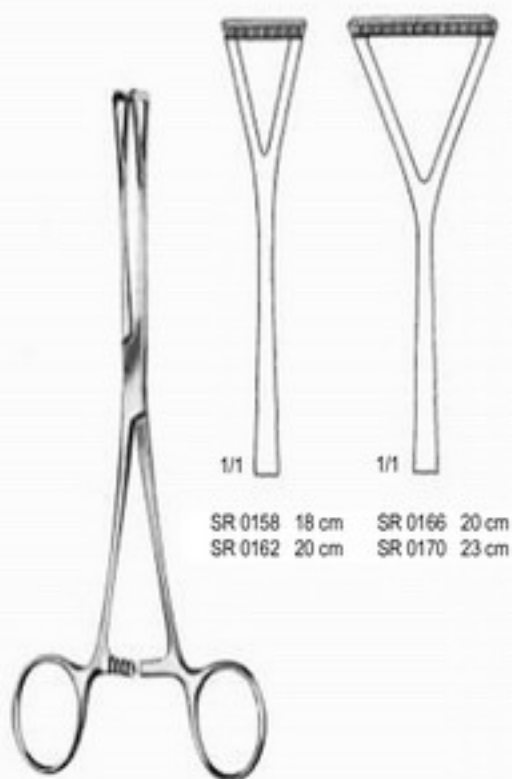

Szövet-, szervfogó

Szövet-, szervfogó

BABCOCK
SR 0142 - SR 0154DUVAL
SR 0158 - SR 0170

Intestinal Clamp Forceps
Darmklemmen
Pinzas-Clamps Intestinales

Bélfogók

SR

SR 0174 21 cm
SR 0178 23 cm

MAYO-ROBSON
SR 0174 - SR 0179

1/1

SR 0175 21 cm
SR 0179 23 cm

1/1

SR 0182 21 cm
SR 0186 23 cm

1/1

SR 0183 21 cm
SR 0187 23 cm

DOYEN
SR 0182 - SR 0187

SR

Intestinal and Stomach Clamps
Darm und Magenquetschklemmen
Pinzas-Clamps Intestinales Y Estomacales

Bél- és gyomorfogó

KOCHER
SR 0190 - SR 0198

KOCHER
SR 0191 - SR 0199

Bél- és gyomorfogó

PAYR-BABY
SR 0202
15 cm

PAYR
SR 0206 - SR 0214

SR 0206
21 cm

SR 0210
29 cm

SR 0214
35 cm