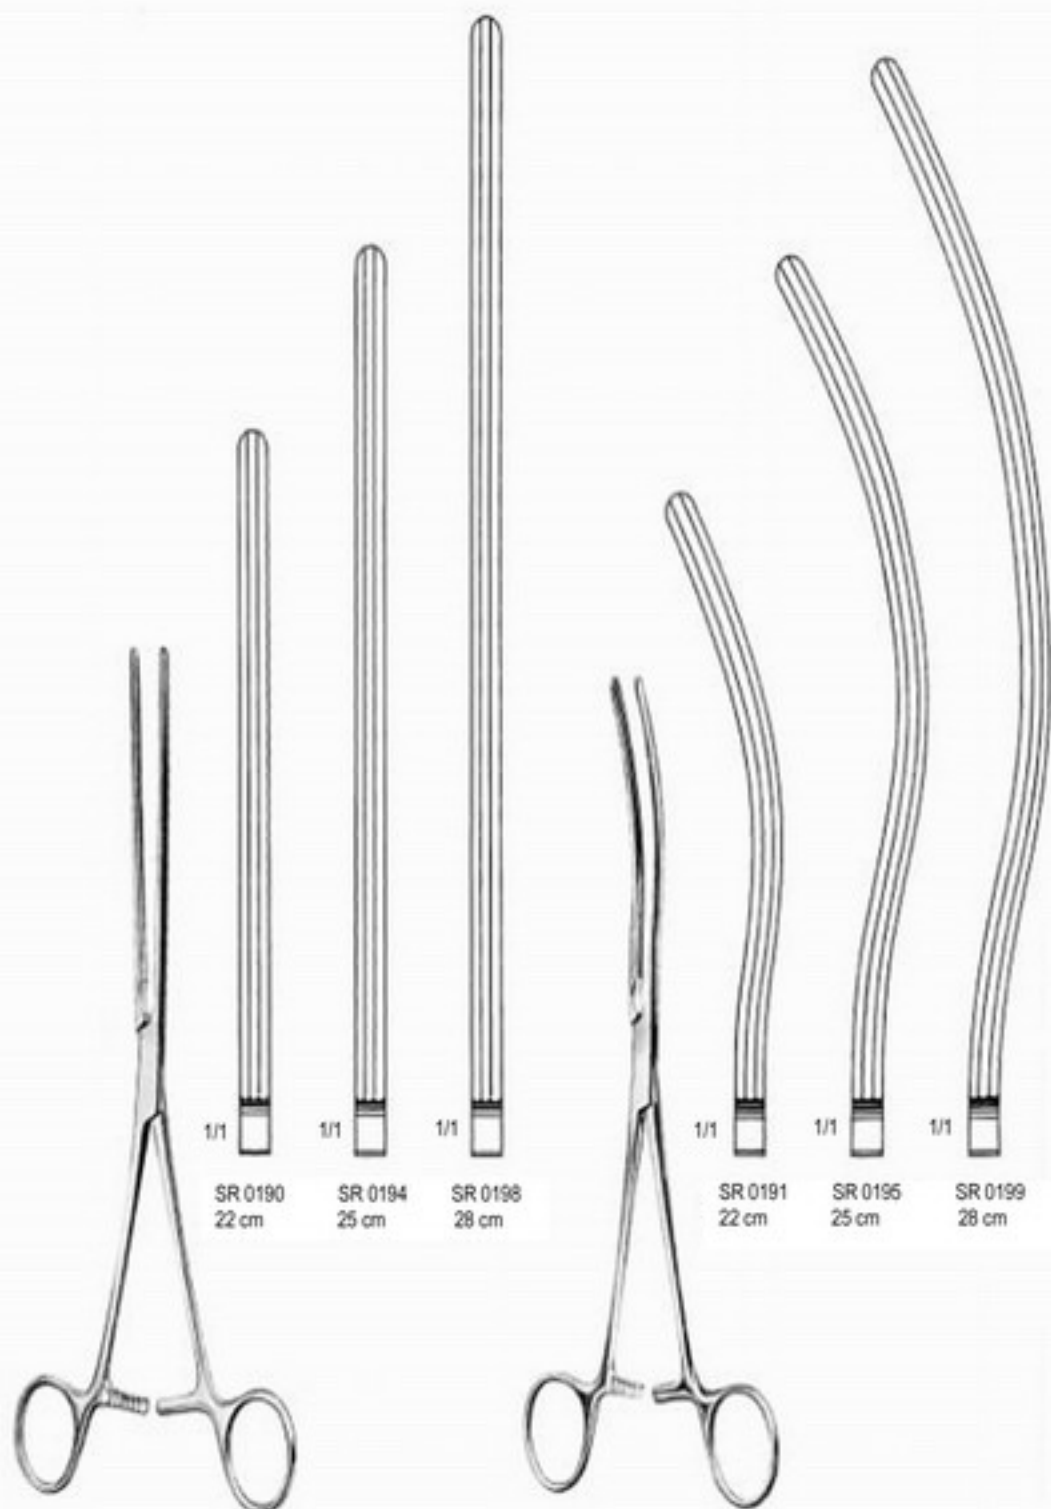

Szövet-, szervfogó

Szövet-, szervfogó

BABCOCK
SR 0142 - SR 0154DUVAL
SR 0158 - SR 0170

Intestinal Clamp Forceps
Darmklemmen
Pinzas-Clamps Intestinales

Bélfogók

SR

SR 0174 21 cm
SR 0178 23 cm

MAYO-ROBSON
SR 0174 - SR 0179

1/1

SR 0175 21 cm
SR 0179 23 cm

1/1

SR 0182 21 cm
SR 0186 23 cm

1/1

SR 0183 21 cm
SR 0187 23 cm

DOYEN
SR 0182 - SR 0187

SR

Intestinal and Stomach Clamps
Darm und Magenquetschklemmen
Pinzas-Clamps Intestinales Y Estomacales

Bél- és gyomorfogó

KOCHER
SR 0190 - SR 0198

KOCHER
SR 0191 - SR 0199

Bél- és gyomorfogó

PAYR-BABY
SR 0202
15 cm

PAYR
SR 0206 - SR 0214

SR 0206
21 cm

SR 0210
29 cm

SR 0214
35 cm