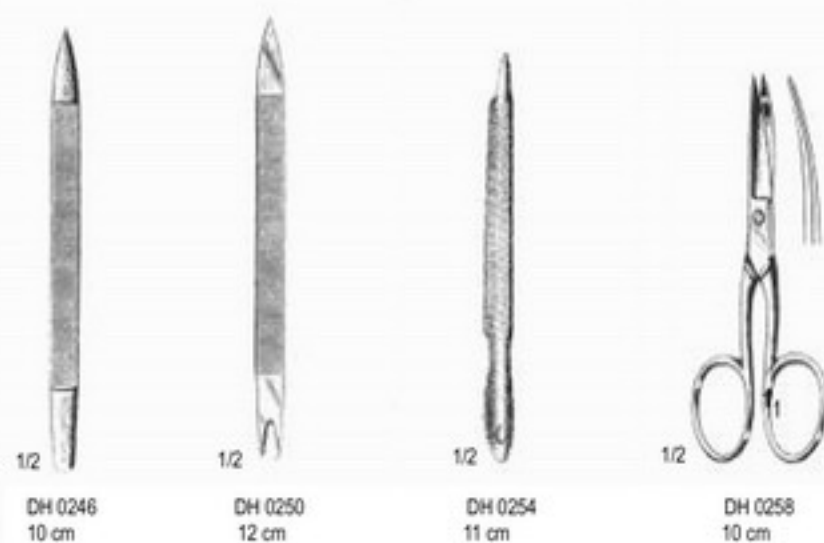

## Köröm- műszerek

DH 0102  
16 cm

1/2  
WARTENBERG  
DH 0106  
19 cm

1/2  
FELDHEIM  
DH 0110

1/1  
1/1  
1/2  
RADOLF  
DH 0114  
13,5 cm

## Körömollók, körömreszelők

DH 0262  
12 cmDH 0266 11 cm  
DH 0270 13 cm  
DH 0274 15 cmDH 0278 11 cm  
DH 0282 13 cmDH 0286  
14 cmDH 0290 14 cm  
DH 0294 16 cmDH 0298 11 cm  
DH 0302 13 cm  
TurnbullDH 0306  
13 cmDH 0310  
16 cm