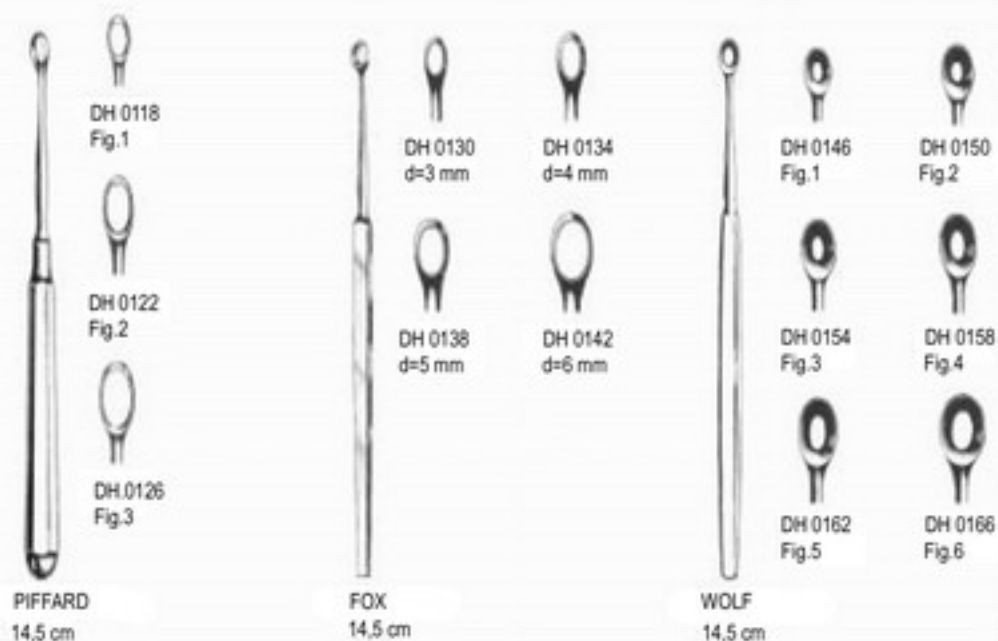

## Köröm- műszerek

DH 0102  
16 cm

1/2  
WARTENBERG  
DH 0106  
19 cm

1/2  
FELDHEIM  
DH 0110

1/1  
1/1  
1/2  
RADOLF  
DH 0114  
13,5 cm

## Körömollók, körömreszelők

DH 0262  
12 cmDH 0266 11 cm  
DH 0270 13 cm  
DH 0274 15 cmDH 0278 11 cm  
DH 0282 13 cmDH 0286  
14 cmDH 0290 14 cm  
DH 0294 16 cmDH 0298 11 cm  
DH 0302 13 cm  
TurnbullDH 0306  
13 cmDH 0310  
16 cm