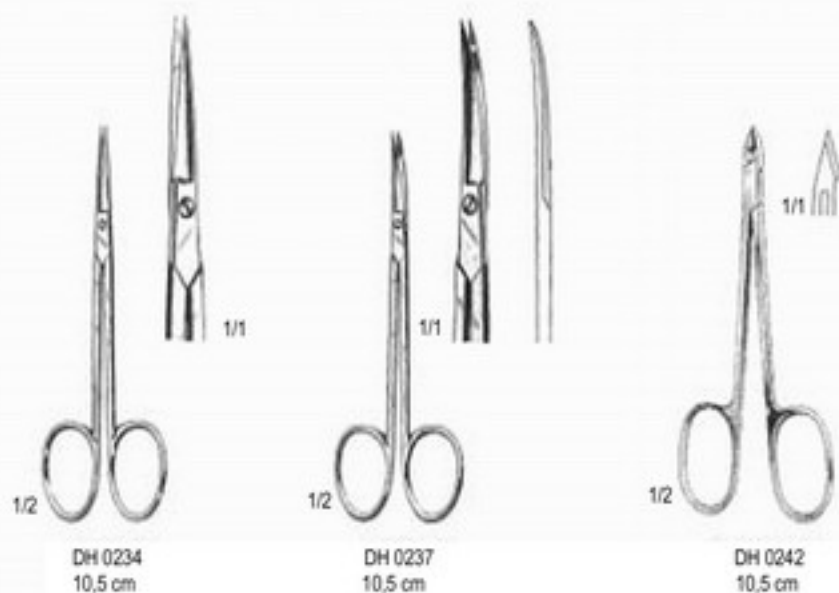

## Köröm- műszerek

DH 0102  
16 cm

1/2  
WARTENBERG  
DH 0106  
19 cm

1/2  
FELDHEIM  
DH 0110

1/1  
1/1  
1/2  
RADOLF  
DH 0114  
13,5 cm

## Körömollók, körömreszelők

DH 0262  
12 cmDH 0266 11 cm  
DH 0270 13 cm  
DH 0274 15 cmDH 0278 11 cm  
DH 0282 13 cmDH 0286  
14 cmDH 0290 14 cm  
DH 0294 16 cmDH 0298 11 cm  
DH 0302 13 cm  
TurnbullDH 0306  
13 cmDH 0310  
16 cm